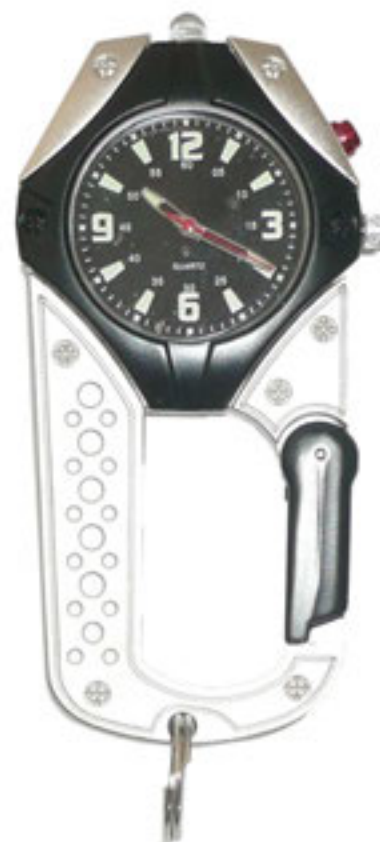

# MONTRES ANALOGUES

---

DIFFÉRENTES COULEURS  
DE CADRAN DISPONIBLES

- 2035K-01
- 2035K-04

- 4066K-01
- 4066K-03
- 4066K-04

- 4067K-01
- 4067K-03